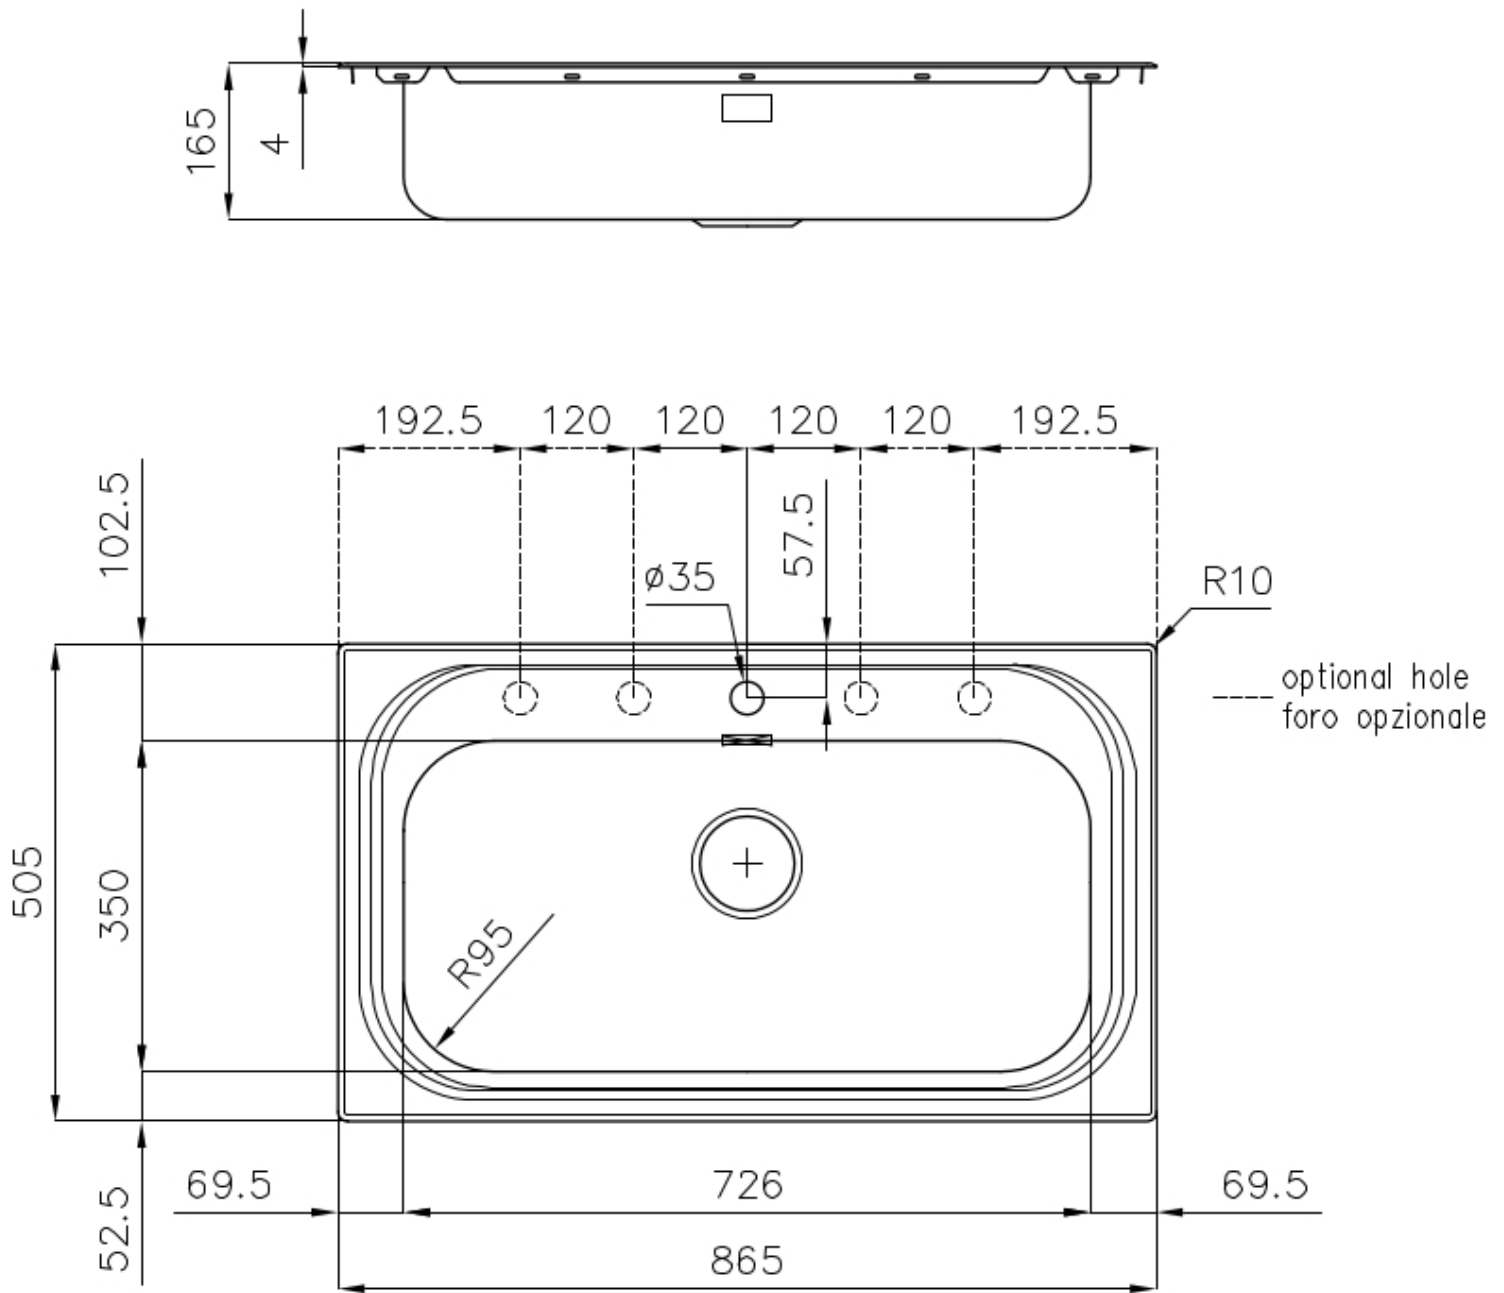

TECHNISCHE DATEN