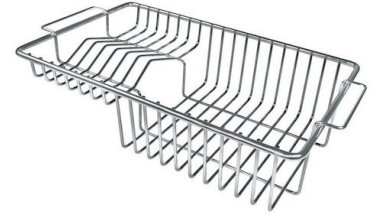

86 cm

Beckengröße 726x350mm

Anzahl der Becken 1 Becken

Abfluss Abfluss 3,5"

MERKMALE

ABFLUSS 3,5" BASKET

Der Ablauf ist mit einem großen 3,5-Zoll-Abfluss mit praktischem Korbverschluss ausgestattet, der verhindert, dass Feststoffe in den Abfluss fließen.

TECHNISCHE DATEN

OPTIONALES ZUBEHÖR

Schneidebrett aus Glas
8633 300

Schneidebrett aus Iroko-Holz
8643 117

Tellerständer aus Edelstahl
8100 305

PAARUNGEN

Mischbatterie S1000 - Z65
8449 500